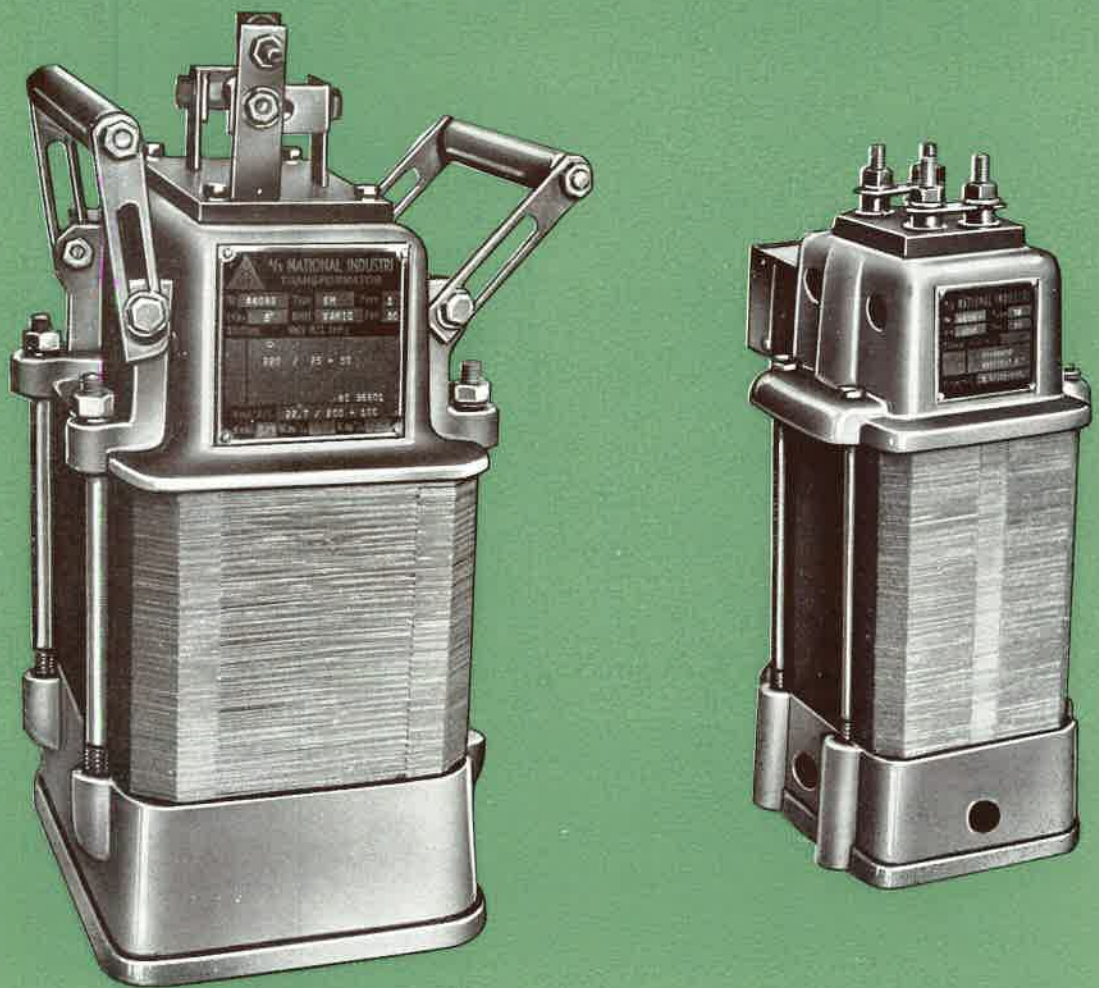

TINETRANSFORMATORER

FOR TINING AV FROSNE STÅLRØR

Våre tinnetransformatorer leveres i 2 størrelser, nemlig med en ytelse på 5 kVA og 1,5 kVA. Vekten for de 2 typer er henholdsvis 75 og 25 kg. Transformatorenes primærklemmer koples direkte til lysnettet, 220 volt, enfase, 50 per.